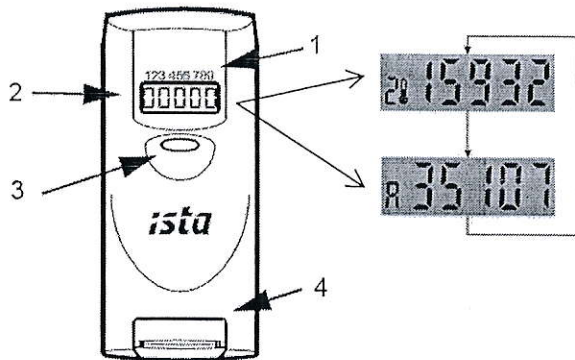

Doprivo® 3 rádio READY/NET

Informácia pre užívateľa

- 1 - výrobné číslo
- 2 - LCD displej (5-miestny, jednoriadkový)
- 3 - klávesa pre aktiváciu displeja
- 4 - plomba (už vložená)

20 - aktuálna hodnota

R - stav k 31.12. predchádzajúceho roku

Hodnota aktuálneho stavu sa 31.12. presunie do A, a aktuálna hodnota sa počíta znova od nuly.

Odpočet daného prístroja prebieha 1x do roka prostredníctvom pracovníka ISTA, ktorý daný prístroj odčíta pomocou PDA, bez vstupu do bytov.